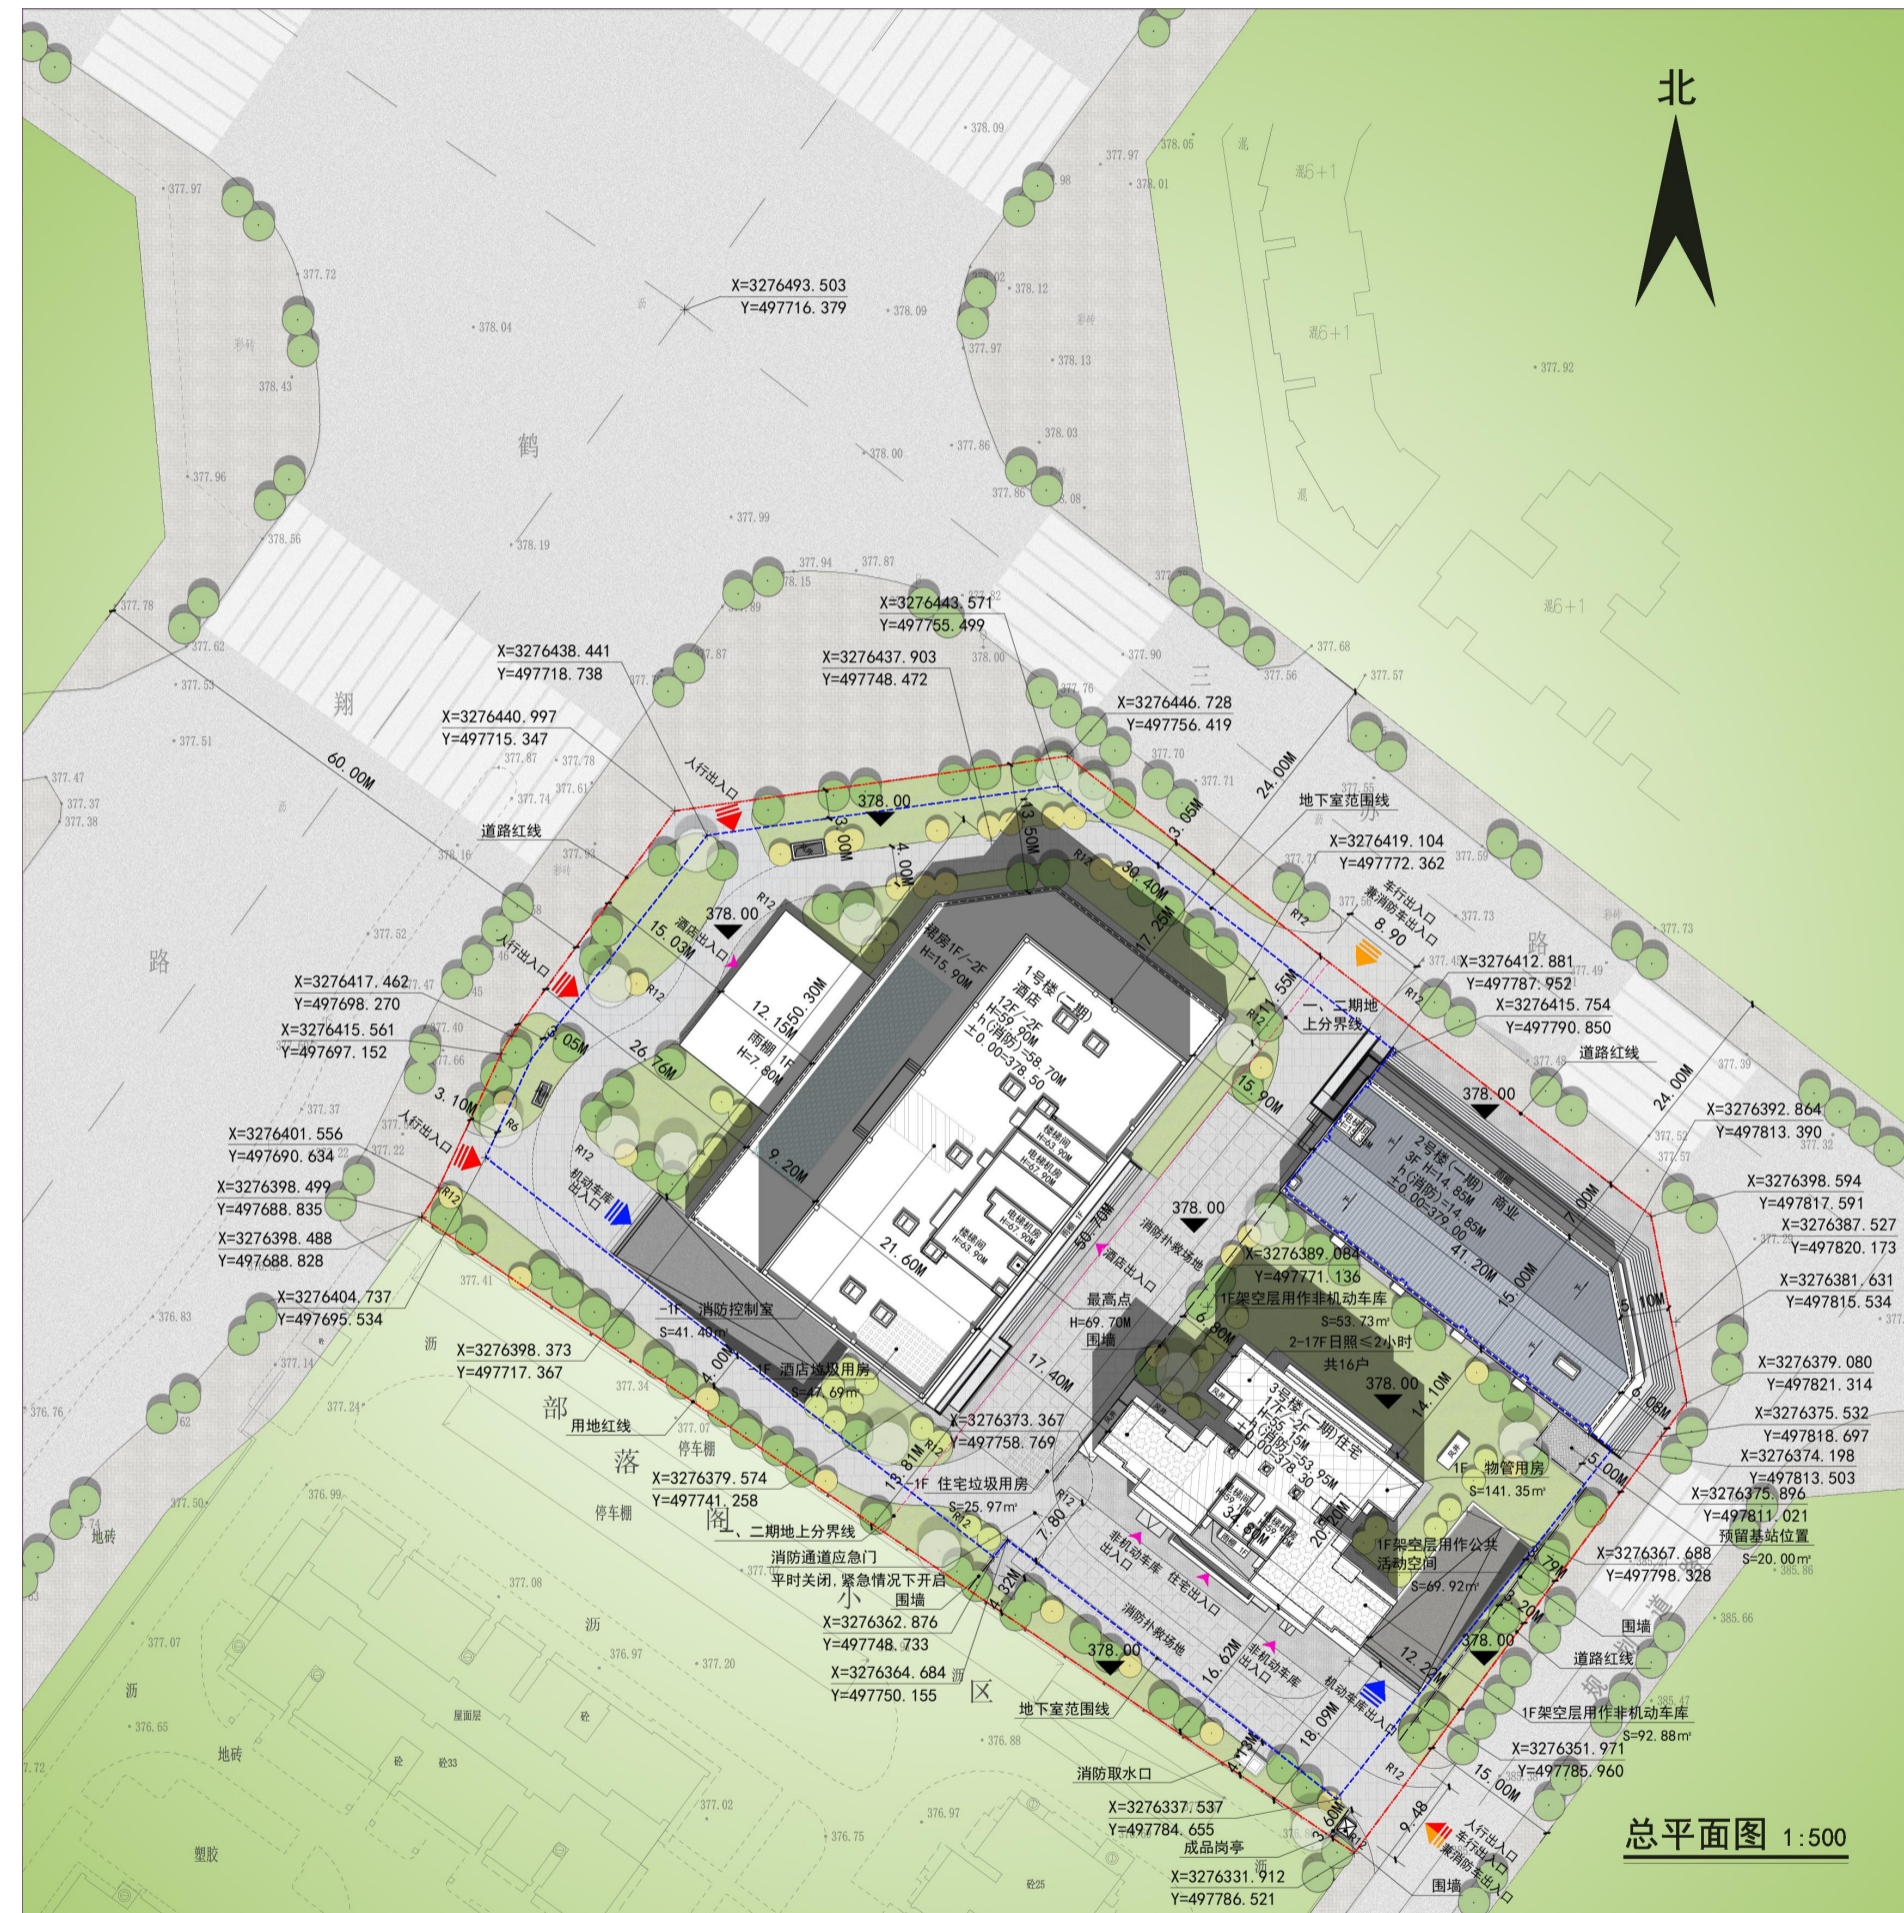

乐山市华泰房地产开发有限公司、乐山余峰酒店管理有限公司 “华泰公馆”外立面调整方案项目规划方案

建设项目公示

建设单位:

乐山市华泰房地产开发有限公司、
乐山余峰酒店管理有限公司

设计单位:

北京中联环建文建筑设计有限公司

建设地点:

乐山市中心城区蟠龙片区

该项目规划方案已经批准,根据《中华人民共和国城乡规划法》第四十条、《四川省城乡规划条例》第四十八条之规定,现予以公布。

乐山市自然资源和规划局

2024年1月19日

总平面图

鸟瞰效果图

夜景图